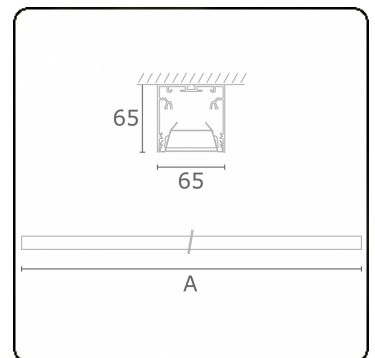

Rekta 65x65 direkt - BAP - HO 150mA - ANO
05.94020594-0001

Leuchtendaten

Montage	Decke
Lichtaustritt	Direkt
Leuchten Abdeckung	BAP Raster
Schutzgrad	IP 20
Gehäuse	Aluminium
Verarbeitung	eloxierte Verarbeitung
Prüfzeichen	CE, ISO 9001

Lichttechnische Daten

UGR	<19
CIE Fluxcode	80 99 100 100 76

Abmessungen

A	2530 mm
---	---------

Bemerkungen

Deckenleuchte - Direkt - HO 150mA - BAP - ANO

ENERGY

Verrijgbaar op aanvraag.