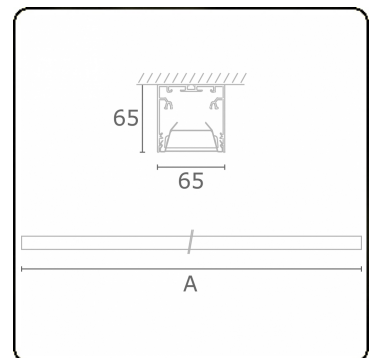

**Lichttechnische gegevens**

UGR	<19
CIE Fluxcode	80 99 100 100 76

**Afmetingen**

A	2810 mm
---	---------

**Opmerkingen**

Plafondarmatuur - Direct - HO 150mA - BAP - ANO

**ENERGY**

Verrijgbaar op aanvraag.