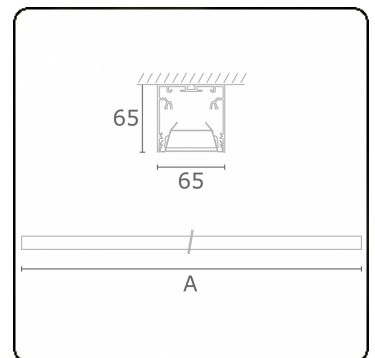

Rekta 65x65 direkt - BAP - HO 150mA - ANO  
05.94024544-0001

**Leuchtendaten**

Montage	Decke
Lichtaustritt	Direkt
Leuchten Abdeckung	BAP Raster
Schutzgrad	IP 20
Gehäuse	Aluminium
Verarbeitung	eloxierte Verarbeitung
Prüfzeichen	CE, ISO 9001

**Lichttechnische Daten**

UGR	<19
CIE Fluxcode	80 99 100 100 76

**Abmessungen**

A	1130 mm
---	---------

**Bemerkungen**

Deckenleuchte - Direkt - HO 150mA - BAP - ANO

**ENERGY**

Verrijgbaar op aanvraag.