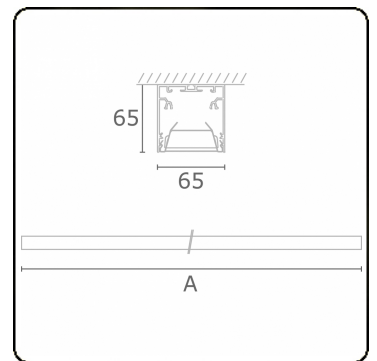

Rekta 65x65 direkt - BAP - HO 150mA - ANO  
05.94024554-0001

**Leuchtendaten**

Montage	Decke
Lichtaustritt	Direkt
Leuchten Abdeckung	BAP Raster
Schutzgrad	IP 20
Gehäuse	Aluminium
Verarbeitung	eloxierte Verarbeitung
Prüfzeichen	CE, ISO 9001

**Lichttechnische Daten**

UGR	<19
CIE Fluxcode	80 99 100 100 76

**Abmessungen**

A	1410 mm
---	---------

**Bemerkungen**

Deckenleuchte - Direkt - HO 150mA - BAP - ANO

**ENERGY**

Verrijgbaar op aanvraag.