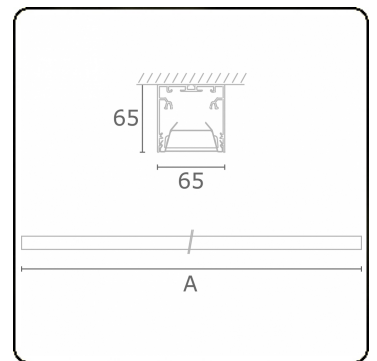

Lichttechnische gegevens

UGR	<19
CIE Fluxcode	80 99 100 100 76

Afmetingen

A	1690 mm
---	---------

Opmerkingen

Plafondarmatuur - Direct - HO 150mA - BAP - ANO

ENERGY

Verkrijgbaar op aanvraag.