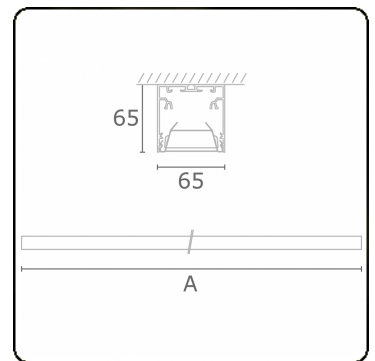

Rekta 65x65 direkt - BAP - HO 150mA - ANO
05.94024564-0001

Leuchtendaten

Montage	Decke
Lichtaustritt	Direkt
Leuchten Abdeckung	BAP Raster
Schutzgrad	IP 20
Gehäuse	Aluminium
Verarbeitung	eloxierte Verarbeitung
Prüfzeichen	CE, ISO 9001

Lichttechnische Daten

UGR	<19
CIE Fluxcode	80 99 100 100 76

Abmessungen

A	1690 mm
---	---------

Bemerkungen

Deckenleuchte - Direkt - HO 150mA - BAP - ANO

ENERGY

Verrijgbaar op aanvraag.