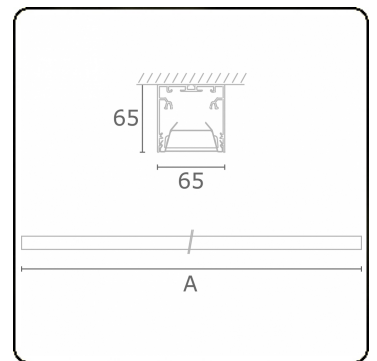

**Lichttechnische gegevens**

UGR	<19
CIE Fluxcode	80 99 100 100 76

**Afmetingen**

A	1970 mm
---	---------

**Opmerkingen**

Plafondarmatuur - Direct - HO 150mA - BAP - ANO

**ENERGY**

Verrijgbaar op aanvraag.