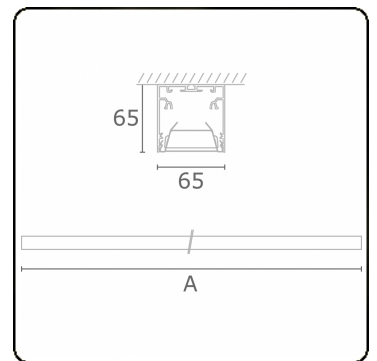

Rekta 65x65 direkt - BAP - HO 150mA - ANO
05.94024574-0001

Leuchtendaten

Montage	Decke
Lichtaustritt	Direkt
Leuchten Abdeckung	BAP Raster
Schutzgrad	IP 20
Gehäuse	Aluminium
Verarbeitung	eloxierte Verarbeitung
Prüfzeichen	CE, ISO 9001

Lichttechnische Daten

UGR	<19
CIE Fluxcode	80 99 100 100 76

Abmessungen

A	1970 mm
---	---------

Bemerkungen

Deckenleuchte - Direkt - HO 150mA - BAP - ANO

ENERGY

Verrijgbaar op aanvraag.