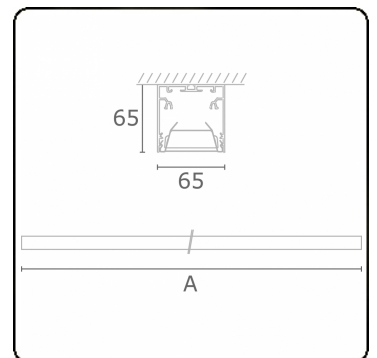

Rekta 65x65 direkt - BAP - HO 150mA - ANO  
05.94024584-0001

**Leuchtendaten**

Montage	Decke
Lichtaustritt	Direkt
Leuchten Abdeckung	BAP Raster
Schutzgrad	IP 20
Gehäuse	Aluminium
Verarbeitung	eloxierte Verarbeitung
Prüfzeichen	CE, ISO 9001

**Lichttechnische Daten**

UGR	<19
CIE Fluxcode	80 99 100 100 76

**Abmessungen**

A	2250 mm
---	---------

**Bemerkungen**

Deckenleuchte - Direkt - HO 150mA - BAP - ANO

**ENERGY**

Verrijgbaar op aanvraag.