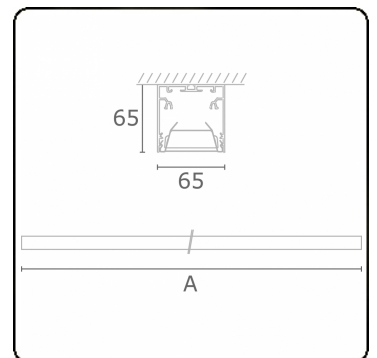

Rekta 65x65 direkt - BAP - HO 150mA - ANO
05.94024584-0001

Leuchtendaten

Montage	Decke
Lichtaustritt	Direkt
Leuchten Abdeckung	BAP Raster
Schutzgrad	IP 20
Gehäuse	Aluminium
Verarbeitung	eloxierte Verarbeitung
Prüfzeichen	CE, ISO 9001

Lichttechnische Daten

UGR	<19
CIE Fluxcode	80 99 100 100 76

Abmessungen

A	2250 mm
---	---------

Bemerkungen

Deckenleuchte - Direkt - HO 150mA - BAP - ANO

ENERGY

Verrijgbaar op aanvraag.