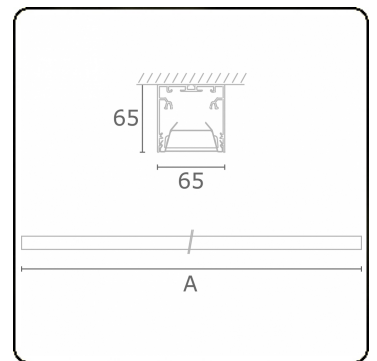

**Lichttechnische gegevens**

UGR	<19
CIE Fluxcode	80 99 100 100 76

**Afmetingen**

A	2530 mm
---	---------

**Opmerkingen**

Plafondarmatuur - Direct - HO 150mA - BAP - ANO

**ENERGY**

Verrijgbaar op aanvraag.