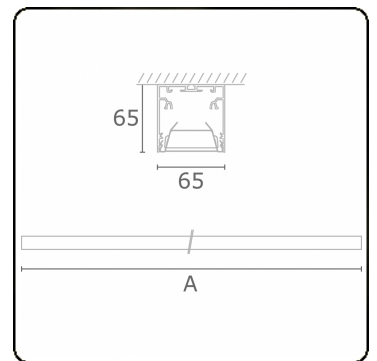

Lichttechnische gegevens

UGR	<19
CIE Fluxcode	80 99 100 100 76

Afmetingen

A	2530 mm
---	---------

Opmerkingen

Plafondarmatuur - Direct - HO 150mA - BAP - ANO

ENERGY

Verrijgbaar op aanvraag.