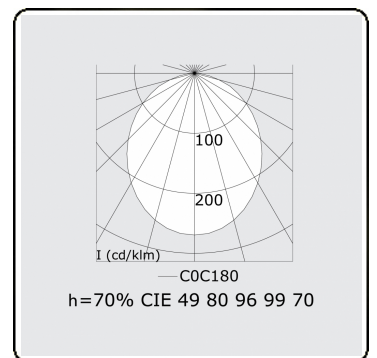

Photometric details

UGR	>19
CIE Fluxcode	49 80 96 100 70

Dimensions

A	1130 mm
---	---------

Remarks

Ceiling luminaire - Direct - HO 325mA - satin - ANO

ENERGY

Verrijgbaar op aanvraag.