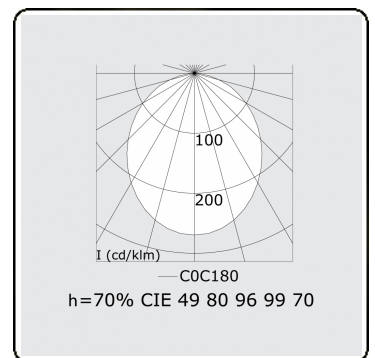

Lichttechnische Daten

UGR	>19
CIE Fluxcode	49 80 96 100 70

Abmessungen

A	1690 mm
---	---------

Bemerkungen

Deckenleuchte - Direkt - HO 325mA - satiniert - ANO

ENERGY

A
 Verkrijgbaar op aanvraag.
B
 Disponible sur demande.
C
D
 Available on request.
E
 Auf Anfrage.
G