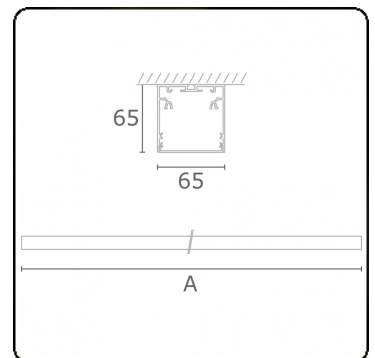

Rekta 65x65 direkt - satiniert - HO 325mA - ANO
05.94000663-0001

Leuchtendaten

Montage	Decke
Lichtaustritt	Direkt
Leuchten Abdeckung	satinierte Abdeckung
Schutzgrad	IP 20
Gehäuse	Aluminium
Verarbeitung	eloxierte Verarbeitung
Prüfzeichen	CE, ISO 9001

Lichttechnische Daten

UGR	>19
CIE Fluxcode	49 80 96 100 70

Abmessungen

A	1690 mm
---	---------

Bemerkungen

Deckenleuchte - Direkt - HO 325mA - satiniert - ANO

ENERGY

A
 Verkrijgbaar op aanvraag.
B
 Disponible sur demande.
C
D
 Available on request.
E
 Auf Anfrage.
G