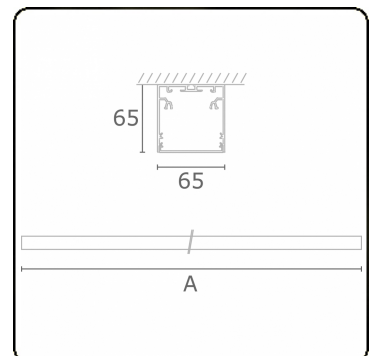

**Lichttechnische gegevens**

UGR	>19
CIE Fluxcode	49 80 96 100 70

**Afmetingen**

A	1970 mm
---	---------

**Opmerkingen**

Plafondarmatuur - Direct - HO 325mA - satiné - ANO

**ENERGY**

Verrijgbaar op aanvraag.