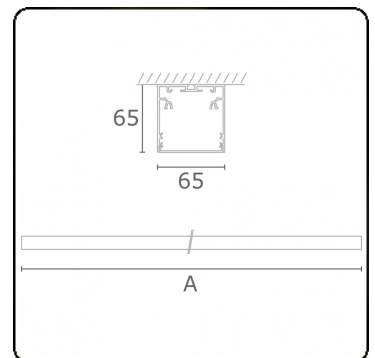

**Photometric details**

UGR	>19
CIE Fluxcode	49 80 96 100 70

**Dimensions**

A	1970 mm
---	---------

**Remarks**

Ceiling luminaire - Direct - HO 325mA - satin - ANO

**ENERGY**

Verrijgbaar op aanvraag.