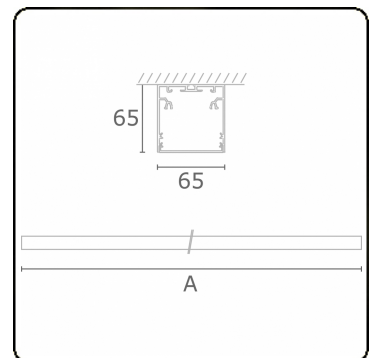

**Photometric details**

UGR	>19
CIE Fluxcode	49 80 96 100 70

**Dimensions**

A	2250 mm
---	---------

**Remarks**

Ceiling luminaire - Direct - HO 325mA - satin - ANO

**ENERG**

Verkrijgbaar op aanvraag.