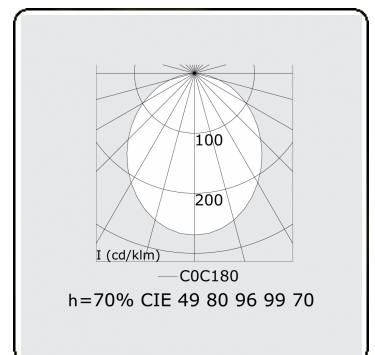

Rekta 65x65 direkt - satiniert - HO 325mA - ANO  
05.94000693-0001

**Leuchtendaten**

Montage	Decke
Lichtaustritt	Direkt
Leuchten Abdeckung	satinierte Abdeckung
Schutzgrad	IP 20
Gehäuse	Aluminium
Verarbeitung	eloxierte Verarbeitung
Prüfzeichen	CE, ISO 9001

**Lichttechnische Daten**

UGR	>19
CIE Fluxcode	49 80 96 100 70

**Abmessungen**

A	2530 mm
---	---------

**Bemerkungen**

Deckenleuchte - Direkt - HO 325mA - satiniert - ANO

**ENERGY**

Verrijgbaar op aanvraag.