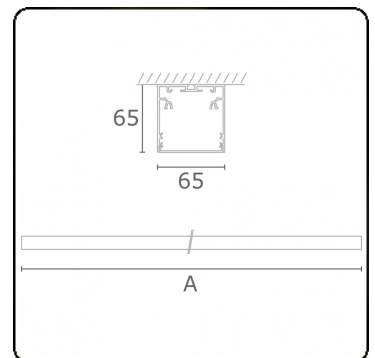

**Lichttechnische Daten**

UGR	>19
CIE Fluxcode	49 80 96 100 70

**Abmessungen**

A	2530 mm
---	---------

**Bemerkungen**

Deckenleuchte - Direkt - HO 325mA - satiniert - ANO

**ENERGY**

Verrijgbaar op aanvraag.