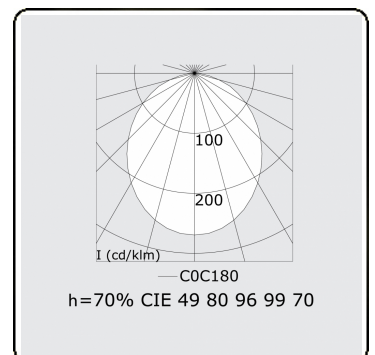

Rekta 65x65 direkt - satiniert - HO 325mA - ANO
05.94000603-0001

Leuchtendaten

Montage	Decke
Lichtaustritt	Direkt
Leuchten Abdeckung	satinierte Abdeckung
Schutzgrad	IP 20
Gehäuse	Aluminium
Verarbeitung	eloxierte Verarbeitung
Prüfzeichen	CE, ISO 9001

Lichttechnische Daten

UGR	>19
CIE Fluxcode	49 80 96 100 70

Abmessungen

A	2810 mm
---	---------

Bemerkungen

Deckenleuchte - Direkt - HO 325mA - satiniert - ANO

ENERGY

Verrijgbaar op aanvraag.
Disponible sur demande.
Available on request.
Auf Anfrage.