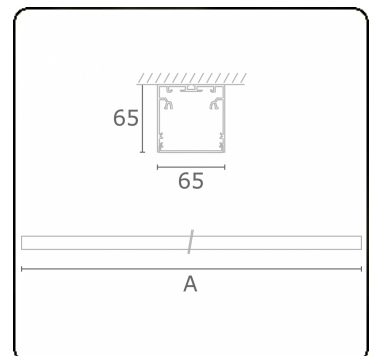

Lichttechnische gegevens

UGR	>19
CIE Fluxcode	49 80 96 100 70

Afmetingen

A	1130 mm
---	---------

Opmerkingen

Plafondarmatuur - Direct - HO 325mA - satiné - ANO

ENERGY

Verrijgbaar op aanvraag.