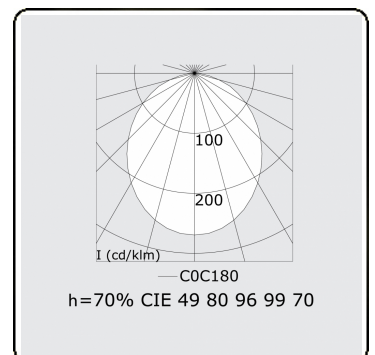

Lichttechnische gegevens

UGR	>19
CIE Fluxcode	49 80 96 100 70

Afmetingen

A	1130 mm
---	---------

Opmerkingen

Plafondarmatuur - Direct - HO 325mA - satiné - ANO

ENERGY

Verrijgbaar op aanvraag.