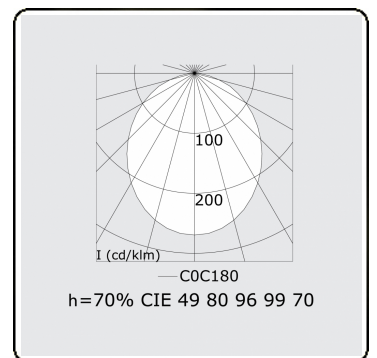

**Photometric details**

UGR	>19
CIE Fluxcode	49 80 96 100 70

**Dimensions**

A	1130 mm
---	---------

**Remarks**

Ceiling luminaire - Direct - HO 325mA - satin - ANO

**ENERGY**

Verrijgbaar op aanvraag.