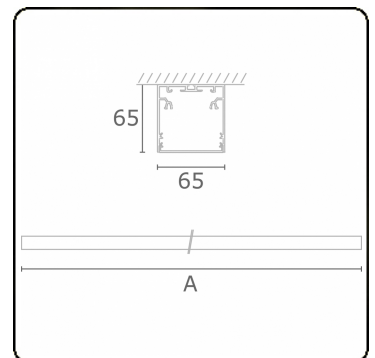

Rekta 65x65 direkt - satiniert - HO 325mA - ANO
05.94004643-0001

Leuchtendaten

Montage	Decke
Lichtaustritt	Direkt
Leuchten Abdeckung	satinierte Abdeckung
Schutzgrad	IP 20
Gehäuse	Aluminium
Verarbeitung	eloxierte Verarbeitung
Prüfzeichen	CE, ISO 9001

Lichttechnische Daten

UGR	>19
CIE Fluxcode	49 80 96 100 70

Abmessungen

A	1130 mm
---	---------

Bemerkungen

Deckenleuchte - Direkt - HO 325mA - satiniert - ANO

ENERGY

Verkrijgbaar op aanvraag.