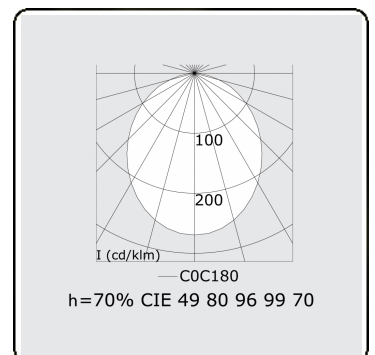

Rekta 65x65 direkt - satiniert - HO 325mA - ANO
05.94004643-0001

Leuchtendaten

Montage	Decke
Lichtaustritt	Direkt
Leuchten Abdeckung	satinierte Abdeckung
Schutzgrad	IP 20
Gehäuse	Aluminium
Verarbeitung	eloxierte Verarbeitung
Prüfzeichen	CE, ISO 9001

Lichttechnische Daten

UGR	>19
CIE Fluxcode	49 80 96 100 70

Abmessungen

A	1130 mm
---	---------

Bemerkungen

Deckenleuchte - Direkt - HO 325mA - satiniert - ANO

ENERGY

Verkrijgbaar op aanvraag.