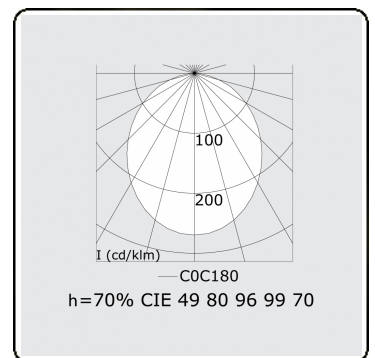

Lichttechnische gegevens

UGR	>19
CIE Fluxcode	49 80 96 100 70

Afmetingen

A	1410 mm
---	---------

Opmerkingen

Plafondarmatuur - Direct - HO 325mA - satiné - ANO

ENERGY

Verkrijgbaar op aanvraag.