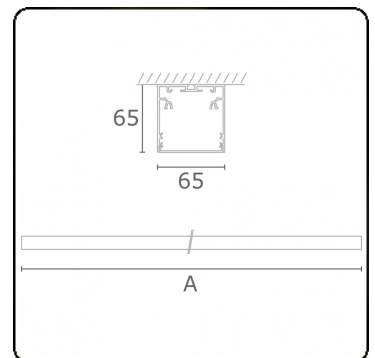

Lichttechnische gegevens

UGR	>19
CIE Fluxcode	49 80 96 100 70

Afmetingen

A	1410 mm
---	---------

Opmerkingen

Plafondarmatuur - Direct - HO 325mA - satiné - ANO

ENERGY

Verkrijgbaar op aanvraag.