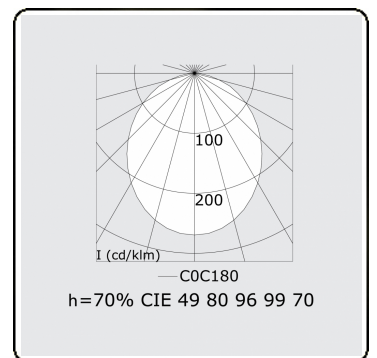

Lichttechnische Daten

UGR	>19
CIE Fluxcode	49 80 96 100 70

Abmessungen

A	1410 mm
---	---------

Bemerkungen

Deckenleuchte - Direkt - HO 325mA - satiniert - ANO

ENERGY

Verkrijgbaar op aanvraag.