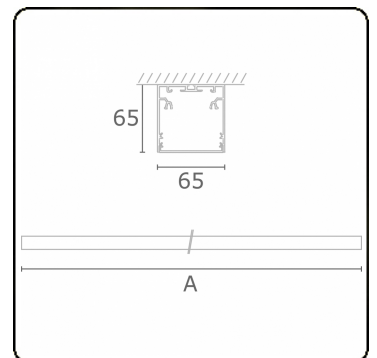

Lichttechnische Daten

UGR	>19
CIE Fluxcode	49 80 96 100 70

Abmessungen

A	1410 mm
---	---------

Bemerkungen

Deckenleuchte - Direkt - HO 325mA - satiniert - ANO

ENERGY

Verkrijgbaar op aanvraag.