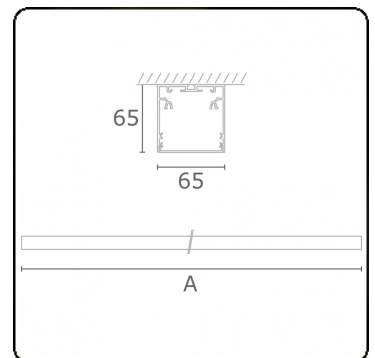

Photometric details

UGR	>19
CIE Fluxcode	49 80 96 100 70

Dimensions

A	1690 mm
---	---------

Remarks

Ceiling luminaire - Direct - HO 325mA - satin - ANO

ENERGY

Verkrijgbaar op aanvraag.