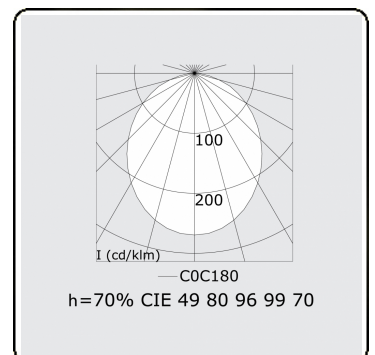

Rekta 65x65 direkt - satiniert - HO 325mA - ANO
05.94004663-0001

Leuchtendaten

Montage	Decke
Lichtaustritt	Direkt
Leuchten Abdeckung	satinierte Abdeckung
Schutzgrad	IP 20
Gehäuse	Aluminium
Verarbeitung	eloxierte Verarbeitung
Prüfzeichen	CE, ISO 9001

Lichttechnische Daten

UGR	>19
CIE Fluxcode	49 80 96 100 70

Abmessungen

A	1690 mm
---	---------

Bemerkungen

Deckenleuchte - Direkt - HO 325mA - satiniert - ANO

ENERGY

Verrijgbaar op aanvraag.