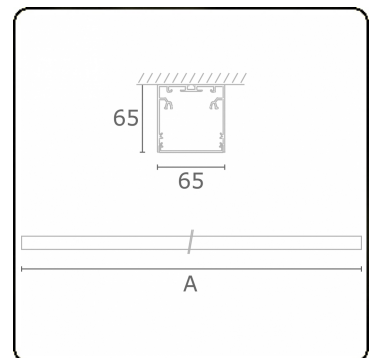

Lichttechnische Daten

UGR	>19
CIE Fluxcode	49 80 96 100 70

Abmessungen

A	1690 mm
---	---------

Bemerkungen

Deckenleuchte - Direkt - HO 325mA - satiniert - ANO

ENERGY

Verrijgbaar op aanvraag.