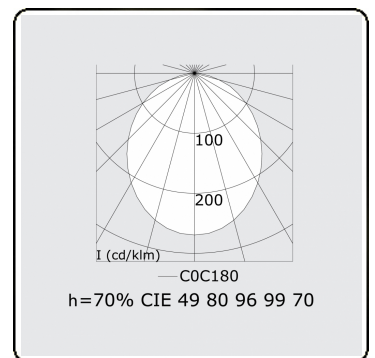

Lichttechnische Daten

UGR	>19
CIE Fluxcode	49 80 96 100 70

Abmessungen

A	1690 mm
---	---------

Bemerkungen

Deckenleuchte - Direkt - HO 325mA - satiniert - ANO

ENERGY

Verrijgbaar op aanvraag.