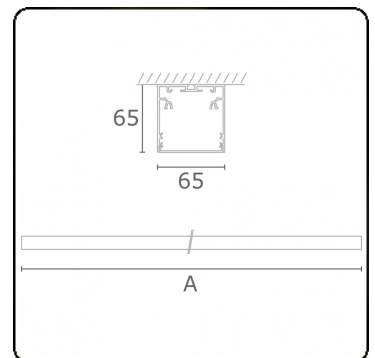

Lichttechnische Daten

UGR	>19
CIE Fluxcode	49 80 96 100 70

Abmessungen

A	1970 mm
---	---------

Bemerkungen

Deckenleuchte - Direkt - HO 325mA - satiniert - ANO

ENERGY

Verrijgbaar op aanvraag.
Disponible sur demande.
Available on request.
Auf Anfrage.