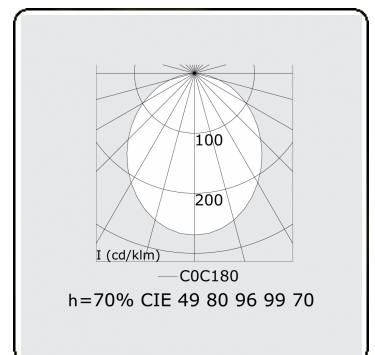

Rekta 65x65 direkt - satiniert - HO 325mA - ANO
05.94004673-0001

Leuchtendaten

Montage	Decke
Lichtaustritt	Direkt
Leuchten Abdeckung	satinierte Abdeckung
Schutzgrad	IP 20
Gehäuse	Aluminium
Verarbeitung	eloxierte Verarbeitung
Prüfzeichen	CE, ISO 9001

Lichttechnische Daten

UGR	>19
CIE Fluxcode	49 80 96 100 70

Abmessungen

A	1970 mm
---	---------

Bemerkungen

Deckenleuchte - Direkt - HO 325mA - satiniert - ANO

ENERGY

Verrijgbaar op aanvraag.
Disponible sur demande.
Available on request.
Auf Anfrage.