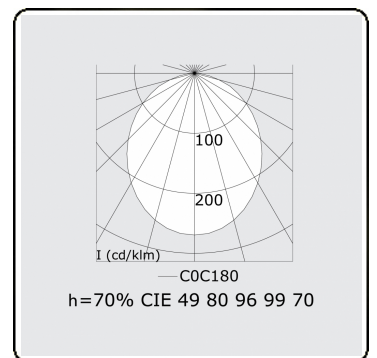

**Lichttechnische gegevens**

UGR	>19
CIE Fluxcode	49 80 96 100 70

**Afmetingen**

A	2250 mm
---	---------

**Opmerkingen**

Plafondarmatuur - Direct - HO 325mA - satiné - ANO

**ENERGY**

Verrijgbaar op aanvraag.