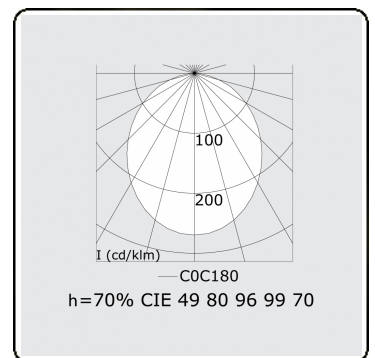

**Photometric details**

UGR	>19
CIE Fluxcode	49 80 96 100 70

**Dimensions**

A	2250 mm
---	---------

**Remarks**

Ceiling luminaire - Direct - HO 325mA - satin - ANO

**ENERGY**

Verkrijgbaar op aanvraag.