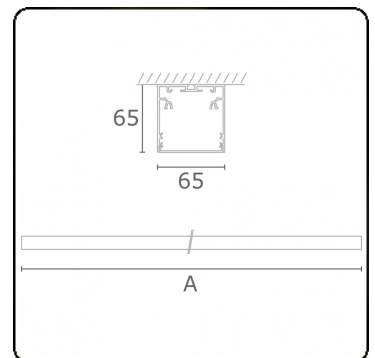

**Photometric details**

UGR	>19
CIE Fluxcode	49 80 96 100 70

**Dimensions**

A	2250 mm
---	---------

**Remarks**

Ceiling luminaire - Direct - HO 325mA - satin - ANO

**ENERGY**

Verkrijgbaar op aanvraag.