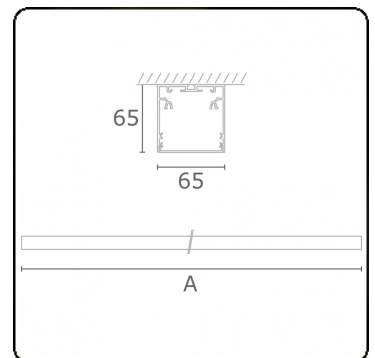

Photometric details

UGR	>19
CIE Fluxcode	49 80 96 100 70

Dimensions

A	1410 mm
---	---------

Remarks

Ceiling luminaire - Direct - HO 325mA - satin - ANO

ENERGY

Verrijgbaar op aanvraag.