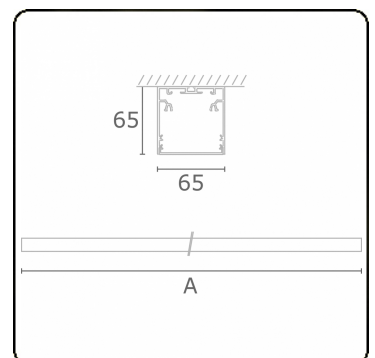

Lichttechnische Daten

| | |
|--------------|-----------------|
| UGR | >19 |
| CIE Fluxcode | 49 80 96 100 70 |

Abmessungen

| | |
|---|---------|
| A | 1410 mm |
|---|---------|

Bemerkungen

Deckenleuchte - Direkt - HO 325mA - satiniert - ANO