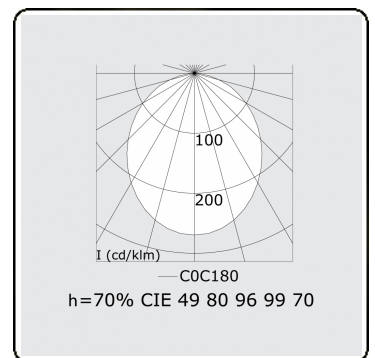

Elektrische Gegevens

Veiligheidsklasse	I
Voeding	230V
Voorschakelapparaat	Stroomvoeding

Lampgegevens

Lamptype	LED 4000K
Wattage	7,2W
Bruto lichtstroom	12060
Armatuur vermogen	71,3W
Aantal	9
Levensduur LED module	L80/B10 > 72000h
Kleurtolerantie	MacAdam 3
CRI	>80

Lichttechnische gegevens

UGR	>19
CIE Fluxcode	49 80 96 100 70

Afmetingen

A	2530 mm
---	---------

Opmerkingen

Plafondarmatuur - Direct - HO 325mA - satiné - ANO

ENERGY

Verkrijgbaar op aanvraag.