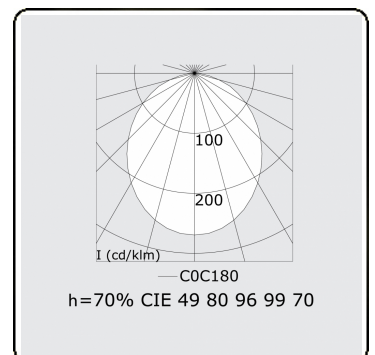

Elektrische Gegevens

Veiligheidsklasse	I
Voeding	230V
Voorschakelapparaat	Stroomvoeding

Lampgegevens

Lamptype	LED 4000K
Wattage	7,1W
Bruto lichtstroom	12825
Armatuur vermogen	70,7W
Aantal	9
Levensduur LED module	L80/B10 > 72000h
Kleurtolerantie	MacAdam 3
CRI	>80

Lichttechnische gegevens

UGR	>19
CIE Fluxcode	49 80 96 100 70

Afmetingen

A	2530 mm
---	---------

Opmerkingen

Plafondarmatuur - Direct - HO 325mA - satiné - ANO

ENERGY

Verkrijgbaar op aanvraag.