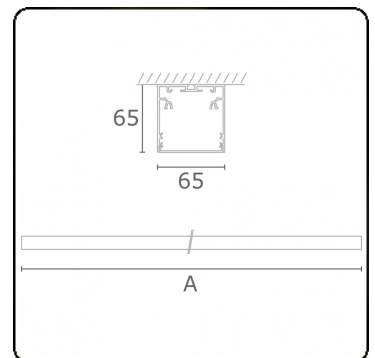

Lichttechnische gegevens

UGR	>19
CIE Fluxcode	49 80 96 100 70

Afmetingen

A	2530 mm
---	---------

Opmerkingen

Plafondarmatuur - Direct - HO 325mA - satiné - ANO

ENERGY

Verkrijgbaar op aanvraag.