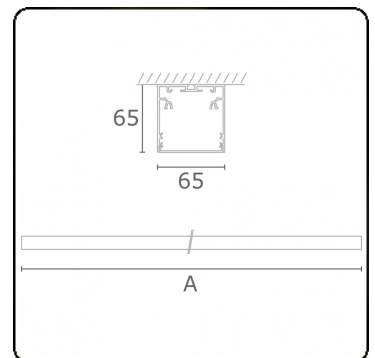

Photometric details

UGR	>19
CIE Fluxcode	49 80 96 100 70

Dimensions

A	2530 mm
---	---------

Remarks

Ceiling luminaire - Direct - HO 325mA - satin - ANO

ENERGY

Verkrijgbaar op aanvraag.