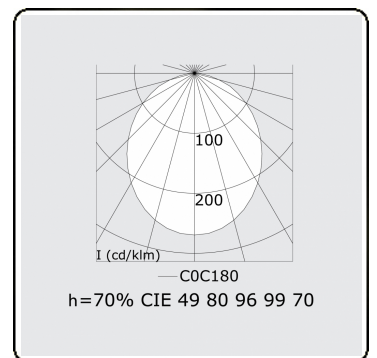

**Lichttechnische gegevens**

UGR	>19
CIE Fluxcode	49 80 96 100 70

**Afmetingen**

A	2810 mm
---	---------

**Opmerkingen**

Plafondarmatuur - Direct - HO 325mA - satiné - ANO

**ENERGY**

Verkrijgbaar op aanvraag.