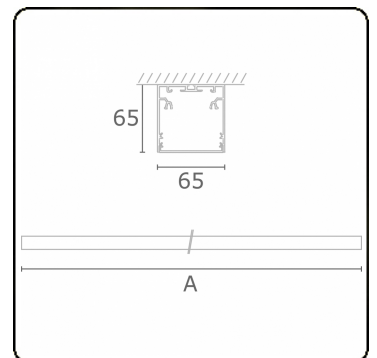

**Lichttechnische gegevens**

UGR	>19
CIE Fluxcode	49 80 96 100 70

**Afmetingen**

A	2810 mm
---	---------

**Opmerkingen**

Plafondarmatuur - Direct - HO 325mA - satiné - ANO

**ENERGY**

Verkrijgbaar op aanvraag.