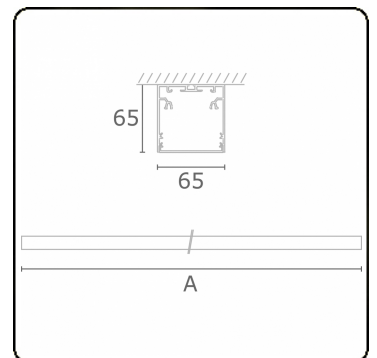

Lichttechnische gegevens

UGR	>19
CIE Fluxcode	49 80 96 100 70

Afmetingen

A	2810 mm
---	---------

Opmerkingen

Plafondarmatuur - Direct - HO 325mA - satiné - ANO

ENERGY

Verkrijgbaar op aanvraag.