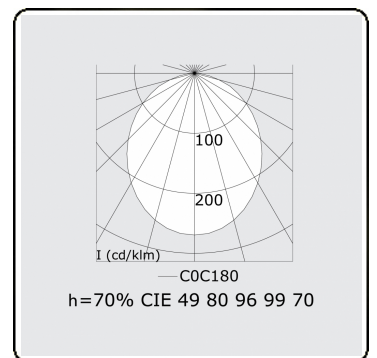

Photometric details

| | |
|--------------|-----------------|
| UGR | >19 |
| CIE Fluxcode | 49 80 96 100 70 |

Dimensions

| | |
|---|---------|
| A | 1130 mm |
|---|---------|

Remarks

Ceiling luminaire - Direct - HO 325mA - satin - ANO