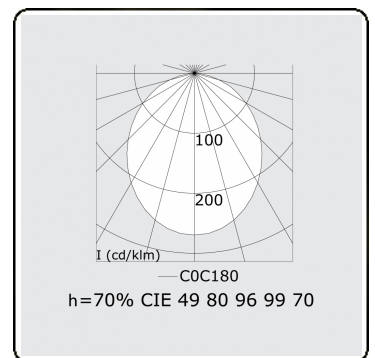

**Lichttechnische Daten**

UGR	>19
CIE Fluxcode	49 80 96 100 70

**Abmessungen**

A	1130 mm
---	---------

**Bemerkungen**

Deckenleuchte - Direkt - HO 325mA - satiniert - ANO

**ENERGY**

Verrijgbaar op aanvraag.