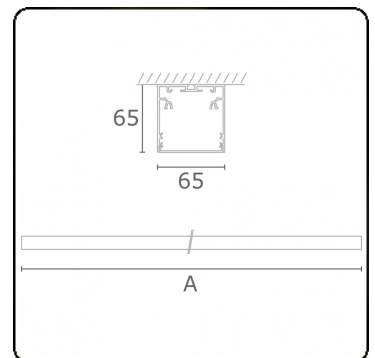

**Lichttechnische Daten**

UGR	>19
CIE Fluxcode	49 80 96 100 70

**Abmessungen**

A	1130 mm
---	---------

**Bemerkungen**

Deckenleuchte - Direkt - HO 325mA - satiniert - ANO

**ENERGY**

Verrijgbaar op aanvraag.