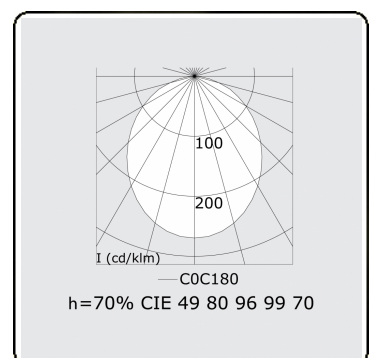

Lichttechnische gegevens

UGR	>19
CIE Fluxcode	49 80 96 100 70

Afmetingen

A	1410 mm
---	---------

Opmerkingen

Plafondarmatuur - Direct - HO 325mA - satiné - ANO

ENERGY

Verkrijgbaar op aanvraag.