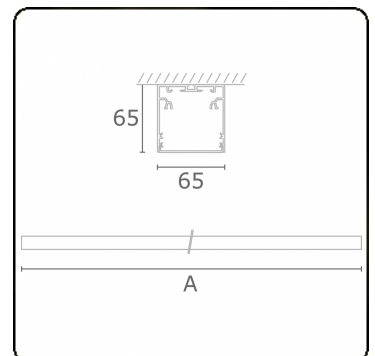

Lichttechnische gegevens

UGR	>19
CIE Fluxcode	49 80 96 100 70

Afmetingen

A	1410 mm
---	---------

Opmerkingen

Plafondarmatuur - Direct - HO 325mA - satiné - ANO

ENERGY

Verkrijgbaar op aanvraag.