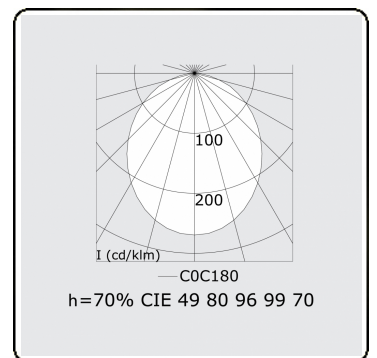

Lichttechnische Daten

UGR	>19
CIE Fluxcode	49 80 96 100 70

Abmessungen

A	1410 mm
---	---------

Bemerkungen

Deckenleuchte - Direkt - HO 325mA - satiniert - ANO

ENERGY

Verrijgbaar op aanvraag.