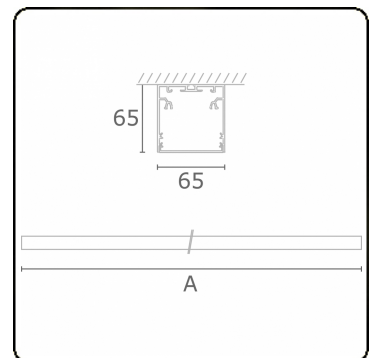

**Photometric details**

UGR	>19
CIE Fluxcode	49 80 96 100 70

**Dimensions**

A	1690 mm
---	---------

**Remarks**

Ceiling luminaire - Direct - HO 325mA - satin - ANO

**ENERGY**

Verkrijgbaar op aanvraag.