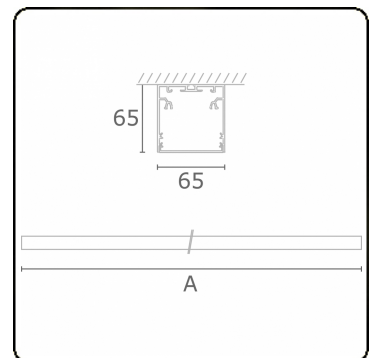

Photometric details

UGR	>19
CIE Fluxcode	49 80 96 100 70

Dimensions

A	1690 mm
---	---------

Remarks

Ceiling luminaire - Direct - HO 325mA - satin - ANO

ENERGY

Verkrijgbaar op aanvraag.