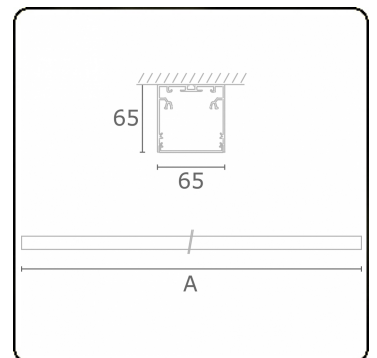

Photometric details

UGR	>19
CIE Fluxcode	49 80 96 100 70

Dimensions

A	1970 mm
---	---------

Remarks

Ceiling luminaire - Direct - HO 325mA - satin - ANO

ENERGY

Verrijgbaar op aanvraag.