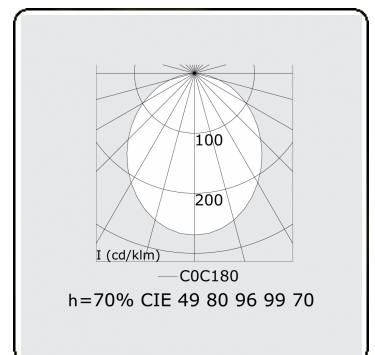

Rekta 65x65 direkt - satiniert - HO 325mA - ANO  
05.94004674-0001

**Leuchtendaten**

Montage	Decke
Lichtaustritt	Direkt
Leuchten Abdeckung	satinierte Abdeckung
Schutzgrad	IP 20
Gehäuse	Aluminium
Verarbeitung	eloxierte Verarbeitung
Prüfzeichen	CE, ISO 9001

**Lichttechnische Daten**

UGR	>19
CIE Fluxcode	49 80 96 100 70

**Abmessungen**

A	1970 mm
---	---------

**Bemerkungen**

Deckenleuchte - Direkt - HO 325mA - satiniert - ANO

**ENERGY**

Verrijgbaar op aanvraag.