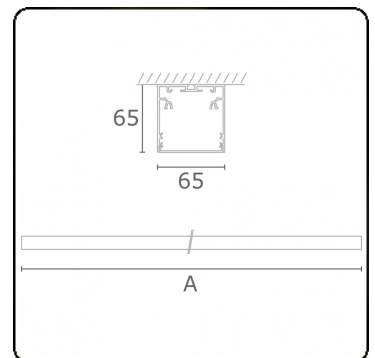

**Lichttechnische Daten**

UGR	>19
CIE Fluxcode	49 80 96 100 70

**Abmessungen**

A	1970 mm
---	---------

**Bemerkungen**

Deckenleuchte - Direkt - HO 325mA - satiniert - ANO

**ENERGY**

Verrijgbaar op aanvraag.