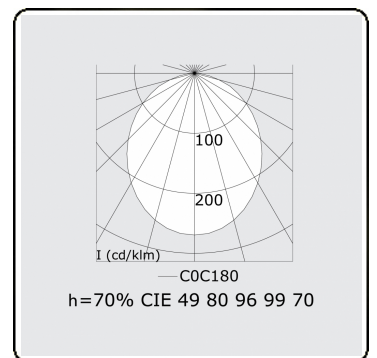

Photometric details

UGR	>19
CIE Fluxcode	49 80 96 100 70

Dimensions

A	2250 mm
---	---------

Remarks

Ceiling luminaire - Direct - HO 325mA - satin - ANO

ENERGY

Verrijgbaar op aanvraag.