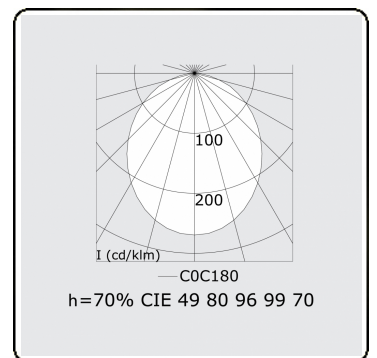

Photometric details

UGR	>19
CIE Fluxcode	49 80 96 100 70

Dimensions

A	2250 mm
---	---------

Remarks

Ceiling luminaire - Direct - HO 325mA - satin - ANO

ENERGY

Verkrijgbaar op aanvraag.