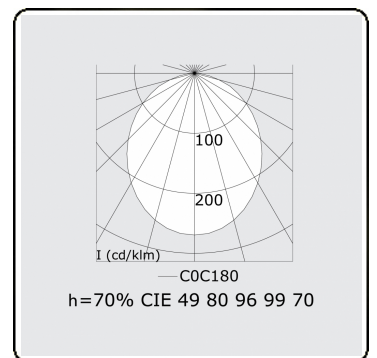

Lichttechnische gegevens

UGR	>19
CIE Fluxcode	49 80 96 100 70

Afmetingen

A	2530 mm
---	---------

Opmerkingen

Plafondarmatuur - Direct - HO 325mA - satiné - ANO

ENERGY

Verrijgbaar op aanvraag.