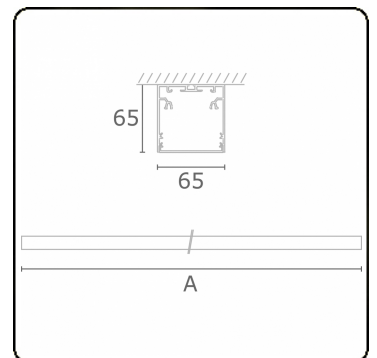

Lichttechnische gegevens

UGR	>19
CIE Fluxcode	49 80 96 100 70

Afmetingen

A	2530 mm
---	---------

Opmerkingen

Plafondarmatuur - Direct - HO 325mA - satiné - ANO

ENERGY

Verkrijgbaar op aanvraag.