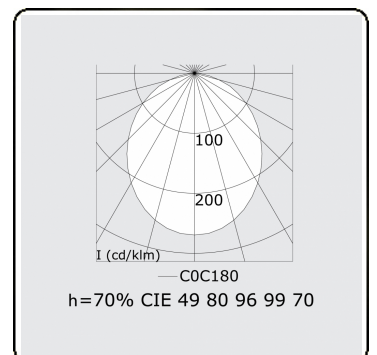

Elektrische Gegevens

Veiligheidsklasse	I
Voeding	230V
Voorschakelapparaat	Stroomvoeding DALI/TD

Lampgegevens

Lamptype	LED 4000K
Wattage	7,1W
Bruto lichtstroom	12825
Armatuur vermogen	70,7W
Aantal	9
Levensduur LED module	L80/B10 > 72000h
Kleurtolerantie	MacAdam 3
CRI	>80

Lichttechnische gegevens

UGR	>19
CIE Fluxcode	49 80 96 100 70

Afmetingen

A	2530 mm
---	---------

Opmerkingen

Plafondarmatuur - Direct - HO 325mA - satiné - ANO

ENERGY

Verkrijgbaar op aanvraag.