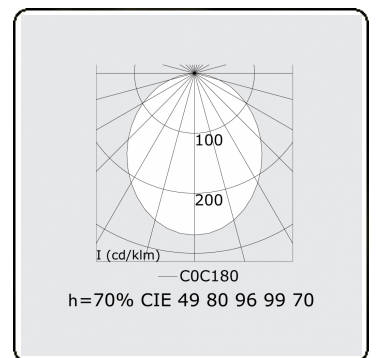

Photometric details

UGR	>19
CIE Fluxcode	49 80 96 100 70

Dimensions

A	2530 mm
---	---------

Remarks

Ceiling luminaire - Direct - HO 325mA - satin - ANO

ENERGY

Verkrijgbaar op aanvraag.