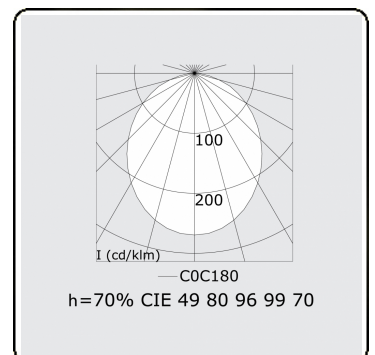

Rekta 65x65 direkt - satiniert - HO 325mA - ANO
05.94004694-0001

Leuchtendaten

Montage	Decke
Lichtaustritt	Direkt
Leuchten Abdeckung	satinierte Abdeckung
Schutzgrad	IP 20
Gehäuse	Aluminium
Verarbeitung	eloxierte Verarbeitung
Prüfzeichen	CE, ISO 9001

Lichttechnische Daten

UGR	>19
CIE Fluxcode	49 80 96 100 70

Abmessungen

A	2530 mm
---	---------

Bemerkungen

Deckenleuchte - Direkt - HO 325mA - satiniert - ANO

ENERGY

Verrijgbaar op aanvraag.