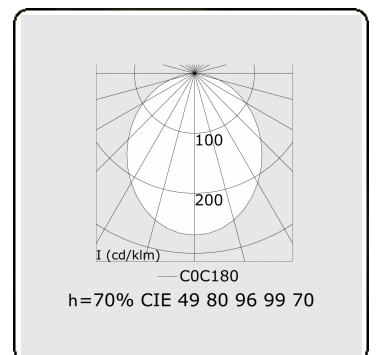

Lichttechnische gegevens

UGR	>19
CIE Fluxcode	49 80 96 100 70

Afmetingen

A	2810 mm
---	---------

Opmerkingen

Plafondarmatuur - Direct - HO 325mA - satiné - ANO

ENERGY

Verrijgbaar op aanvraag.