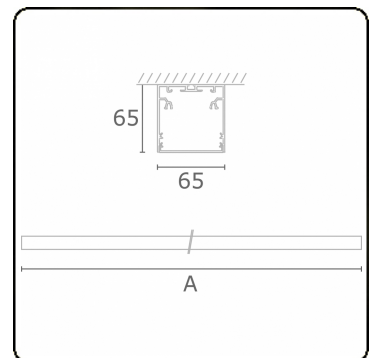

Photometric details

UGR	>19
CIE Fluxcode	49 80 96 100 70

Dimensions

A	2810 mm
---	---------

Remarks

Ceiling luminaire - Direct - HO 325mA - satin - ANO

ENERGY

Verrijgbaar op aanvraag.
Disponible sur demande.
Available on request.
Auf Anfrage.