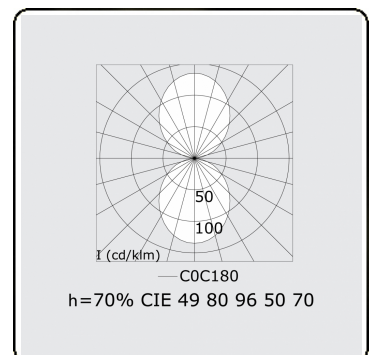

Rekta 65x130 Direct/Indirect - satiné - HO 150mA - ANO
06.94500544-0001

Armatuurgegevens

Montage	Wand Opbouw
Lichtuittreding	Direct-Indirect
Afscherming	satiné plexi
Beschermingsgraad	IP 20
Behuizing	Aluminium
Afwerking	geanodiseerde afwerking
Keurmerken	CE, ISO 9001

Elektrische Gegevens

Veiligheidsklasse	I
Voeding	230V
Voorschakelapparaat	Stroomvoeding

Lampgegevens

Lamptype	LED 4000K
Wattage	3,2W
Bruto lichtstroom	5360
Armatuur vermogen	28,2W
Aantal	8
Levensduur LED module	L80/B10 > 72000h
Kleurtolerantie	MacAdam 3
CRI	>80

Lichttechnische gegevens

UGR	>19
CIE Fluxcode	49 80 96 100 70
CIE Fluxcode Indirect	00 00 00 00 70

Afmetingen

A	1130 mm
---	---------

Opmerkingen

Wandarmatuur - Direct/Indirect - HO 150mA - satiné (gelijkggend) - ANO