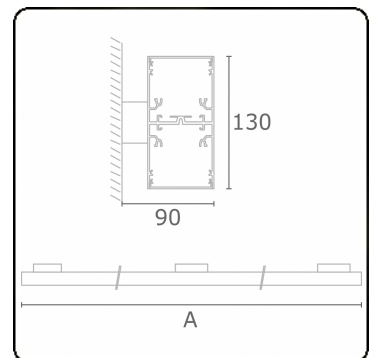

Lichttechnische gegevens

UGR	>19
CIE Fluxcode	49 80 96 100 70
CIE Fluxcode Indirect	00 00 00 00 70

Afmetingen

A	1410 mm
---	---------

Opmerkingen

Wandarmatuur - Direct/Indirect - HO 150mA - satiné (gelijkggend) - ANO