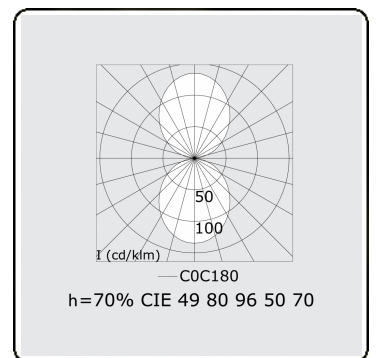

Lichttechnische gegevens

UGR	>19
CIE Fluxcode	49 80 96 100 70
CIE Fluxcode Indirect	00 00 00 00 70

Afmetingen

A	1410 mm
---	---------

Opmerkingen

Wandarmatuur - Direct/Indirect - HO 150mA - satiné (gelijkggend) - ANO