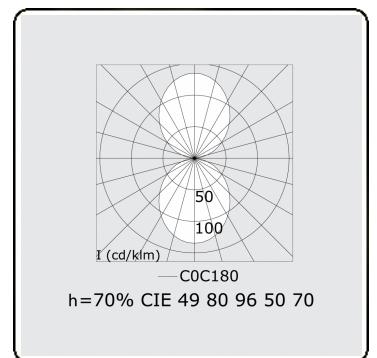

Lichttechnische gegevens

UGR	>19
CIE Fluxcode	49 80 96 100 70
CIE Fluxcode Indirect	00 00 00 00 70

Afmetingen

A	1130 mm
---	---------

Opmerkingen

Wandarmatuur - Direct/Indirect - HO 150mA - satiné (gelijkggend) - ANO