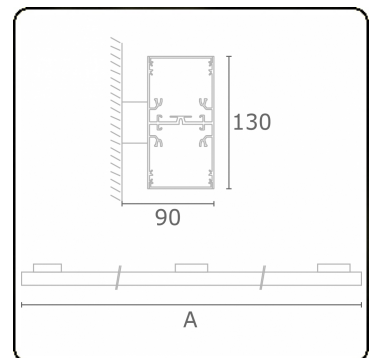

Lichttechnische gegevens

UGR	>19
CIE Fluxcode	49 80 96 100 70
CIE Fluxcode Indirect	00 00 00 00 70

Afmetingen

A	1130 mm
---	---------

Opmerkingen

Wandarmatuur - Direct/Indirect - HO 150mA - satiné (gelijkggend) - ANO