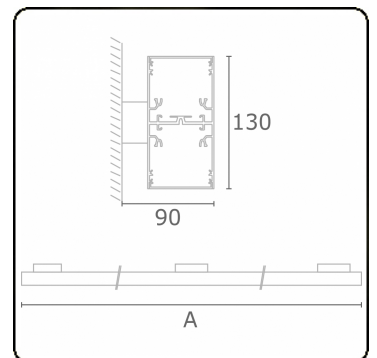

Lichttechnische gegevens

UGR	>19
CIE Fluxcode	49 80 96 100 70
CIE Fluxcode Indirect	00 00 00 00 70

Afmetingen

A	1410 mm
---	---------

Opmerkingen

Wandarmatuur - Direct/Indirect - HO 150mA - satiné (gelijkglegend) - ANO