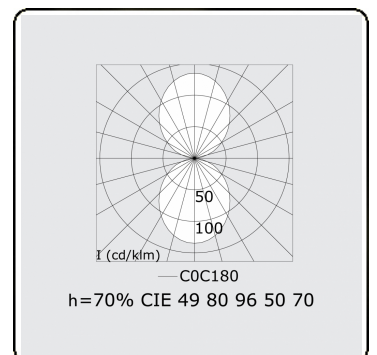

Rekta 65x130 Direct/Indirect - satiné - HO 150mA - ANO
06.94504554-0001

Armatuurgegevens

Montage	Wand Opbouw
Lichtuittreding	Direct-Indirect
Afscherming	satiné plexi
Beschermingsgraad	IP 20
Behuizing	Aluminium
Afwerking	geanodiseerde afwerking
Keurmerken	CE, ISO 9001

Elektrische Gegevens

Veiligheidsklasse	I
Voeding	230V
Voorschakelapparaat	Stroomvoeding DALI/TD

Lampgegevens

Lamptype	LED 4000K
Wattage	3,2W
Bruto lichtstroom	6700
Armatuur vermogen	35,2W
Aantal	10
Levensduur LED module	L80/B10 > 72000h
Kleurtolerantie	MacAdam 3
CRI	>80

Lichttechnische gegevens

UGR	>19
CIE Fluxcode	49 80 96 100 70
CIE Fluxcode Indirect	00 00 00 00 70

Afmetingen

A	1410 mm
---	---------

Opmerkingen

Wandarmatuur - Direct/Indirect - HO 150mA - satiné (gelijkglegend) - ANO