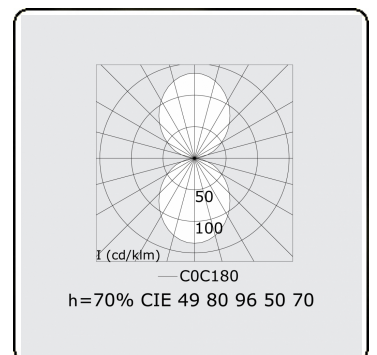

Rekta 65x130 Direct/Indirect - satiné - HO 150mA - ANO
06.94500534-0001

Armatuurgegevens

Montage	Wand Opbouw
Lichtuittreding	Direct-Indirect
Afscherming	satiné plexi
Beschermingsgraad	IP 20
Behuizing	Aluminium
Afwerking	geanodiseerde afwerking
Keurmerken	CE, ISO 9001

Elektrische Gegevens

Veiligheidsklasse	I
Voeding	230V
Voorschakelapparaat	Stroomvoeding

Lampgegevens

Lamptype	LED 4000K
Wattage	3,2W
Bruto lichtstroom	4020
Armatuur vermogen	21,1W
Aantal	6
Levensduur LED module	L80/B10 > 72000h
Kleurtolerantie	MacAdam 3
CRI	>80

Lichttechnische gegevens

UGR	>19
CIE Fluxcode	49 80 96 100 70
CIE Fluxcode Indirect	00 00 00 00 70

Afmetingen

A	850 mm
---	--------

Opmerkingen

Wandarmatuur - Direct/Indirect - HO 150mA - satiné (gelijkggend) - ANO