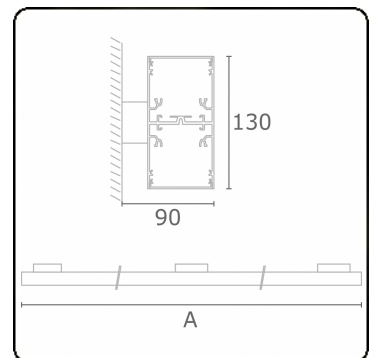

Lichttechnische gegevens

UGR	>19
CIE Fluxcode	49 80 96 100 70
CIE Fluxcode Indirect	00 00 00 00 70

Afmetingen

A	850 mm
---	--------

Opmerkingen

Wandarmatuur - Direct/Indirect - HO 150mA - satiné (gelijkggend) - ANO